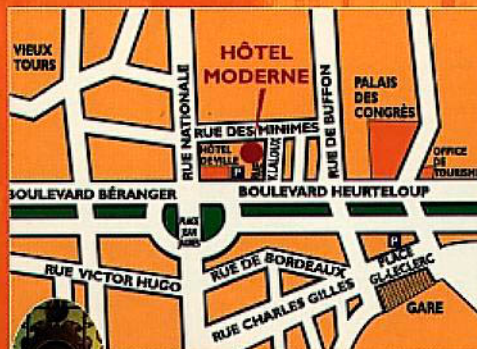

HÔTEL MODERNE

1 et 3, rue Victor Laloux
37000 TOURS

Tél : 02 47 05 32 81

Fax : 02 47 05 71 50

E-mail : hotel.moderne37@wanadoo.fr

AUTOROUTE A10 - SORTIE :
TOURS CENTRE 800M
MOTORWAY A10 - WAY OUT :
TOURS CENTRE 800M
AUTOBAHN A10 - 800 METER VON
DER AUSGANG DES STADTMITTE.